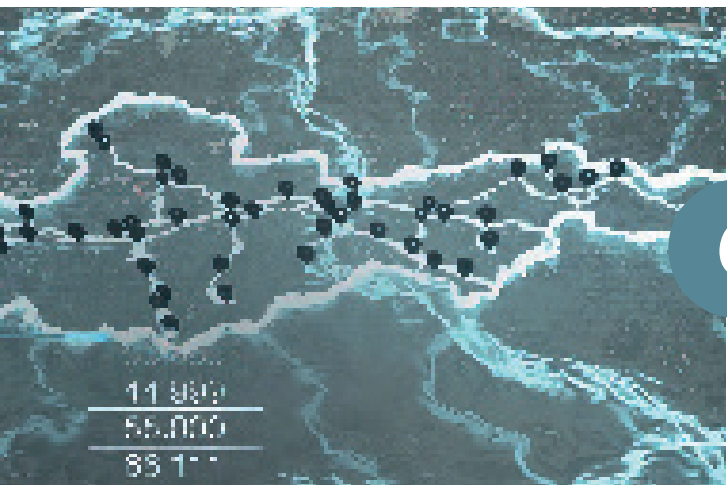

6

Es entstehen **keine zusätzliche Kosten für die 29 Gemeinden des Bezirks Liezen**. Die Kosten für die Errichtung der Glasfaser-Infrastruktur trägt zu 100 % die RML Infrastruktur GmbH.